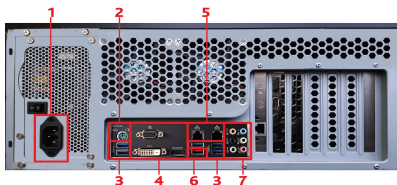

## ТЕХНИЧЕСКИЙ ПАСПОРТ ИЗДЕЛИЯ TRASSIR NeuroStation 8800R/160-A8-S

**TRASSIR NeuroStation 8800R/160-A8-S** – Сетевой видеорегистратор для IP-видеокамер под управлением TRASSIR OS (Linux) повышенной мощности для обработки видеоаналитики на основе нейронных сетей. Запись, воспроизведение, отображение до 160 IP-камер. Установка до 8-х HDD 3.5". Возможна установка в стойку 19", 4U. Поддержка Offload-аналитики (прием и обработка изображений передаваемых с других серверов TRASSIR).

### Описание задней панели видеорегистратора<sup>1</sup>:

1. Разъемы питания 220В
2. Разъем PS/2 (клавиатура или мышь)
3. Блок разъемов USB 3.0
4. Разъемы для подключения мониторов
5. Блок разъемов RJ-45 для Ethernet
6. Разъем USB 3.1
7. Аудиовходы/аудиовыходы